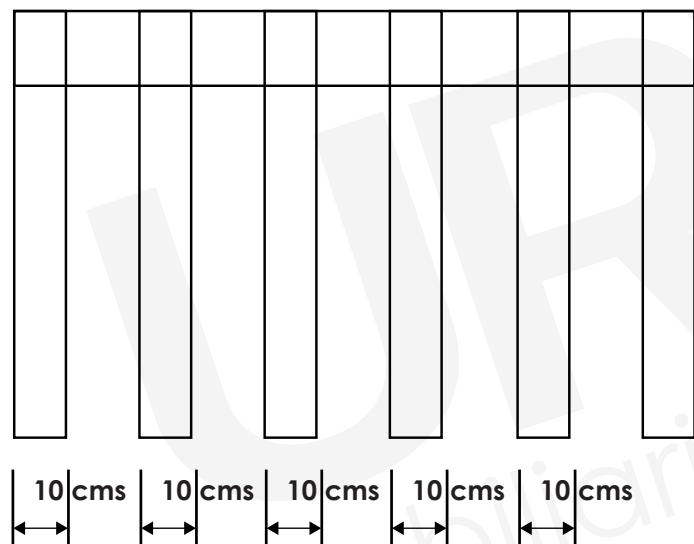

DESCRIPCIÓN

Bicirack fabricado en placa de 1/8", plastimadera de 2X1", fijado al piso por medio de taquete expansivo de uso rudo.

- Alto total: 95 cms., Ancho de la base: 60 cms.
- Terminado en pintura electrostática disponible en cualquier color (Consulta disponibilidad en productos).
- Ideal para parques, unidades deportivas, escuelas, áreas públicas, ciclo vías, etc.