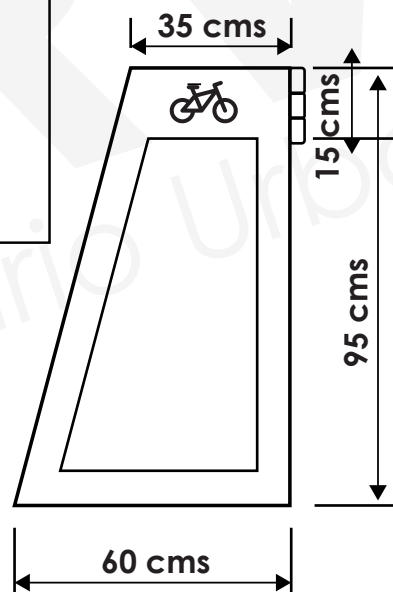

DESCRIPCIÓN

Bicirack fabricado en placa de 1/8", plastimadera de 2X1", fijado al piso por medio de taquete expansivo de uso rudo.

- Alto total: 95 cms., Ancho de la base: 60 cms.
- Terminado en pintura electrostática disponible en cualquier color (Consulta disponibilidad en productos).
- Ideal para parques, unidades deportivas, escuelas, áreas públicas, ciclo vías, etc.